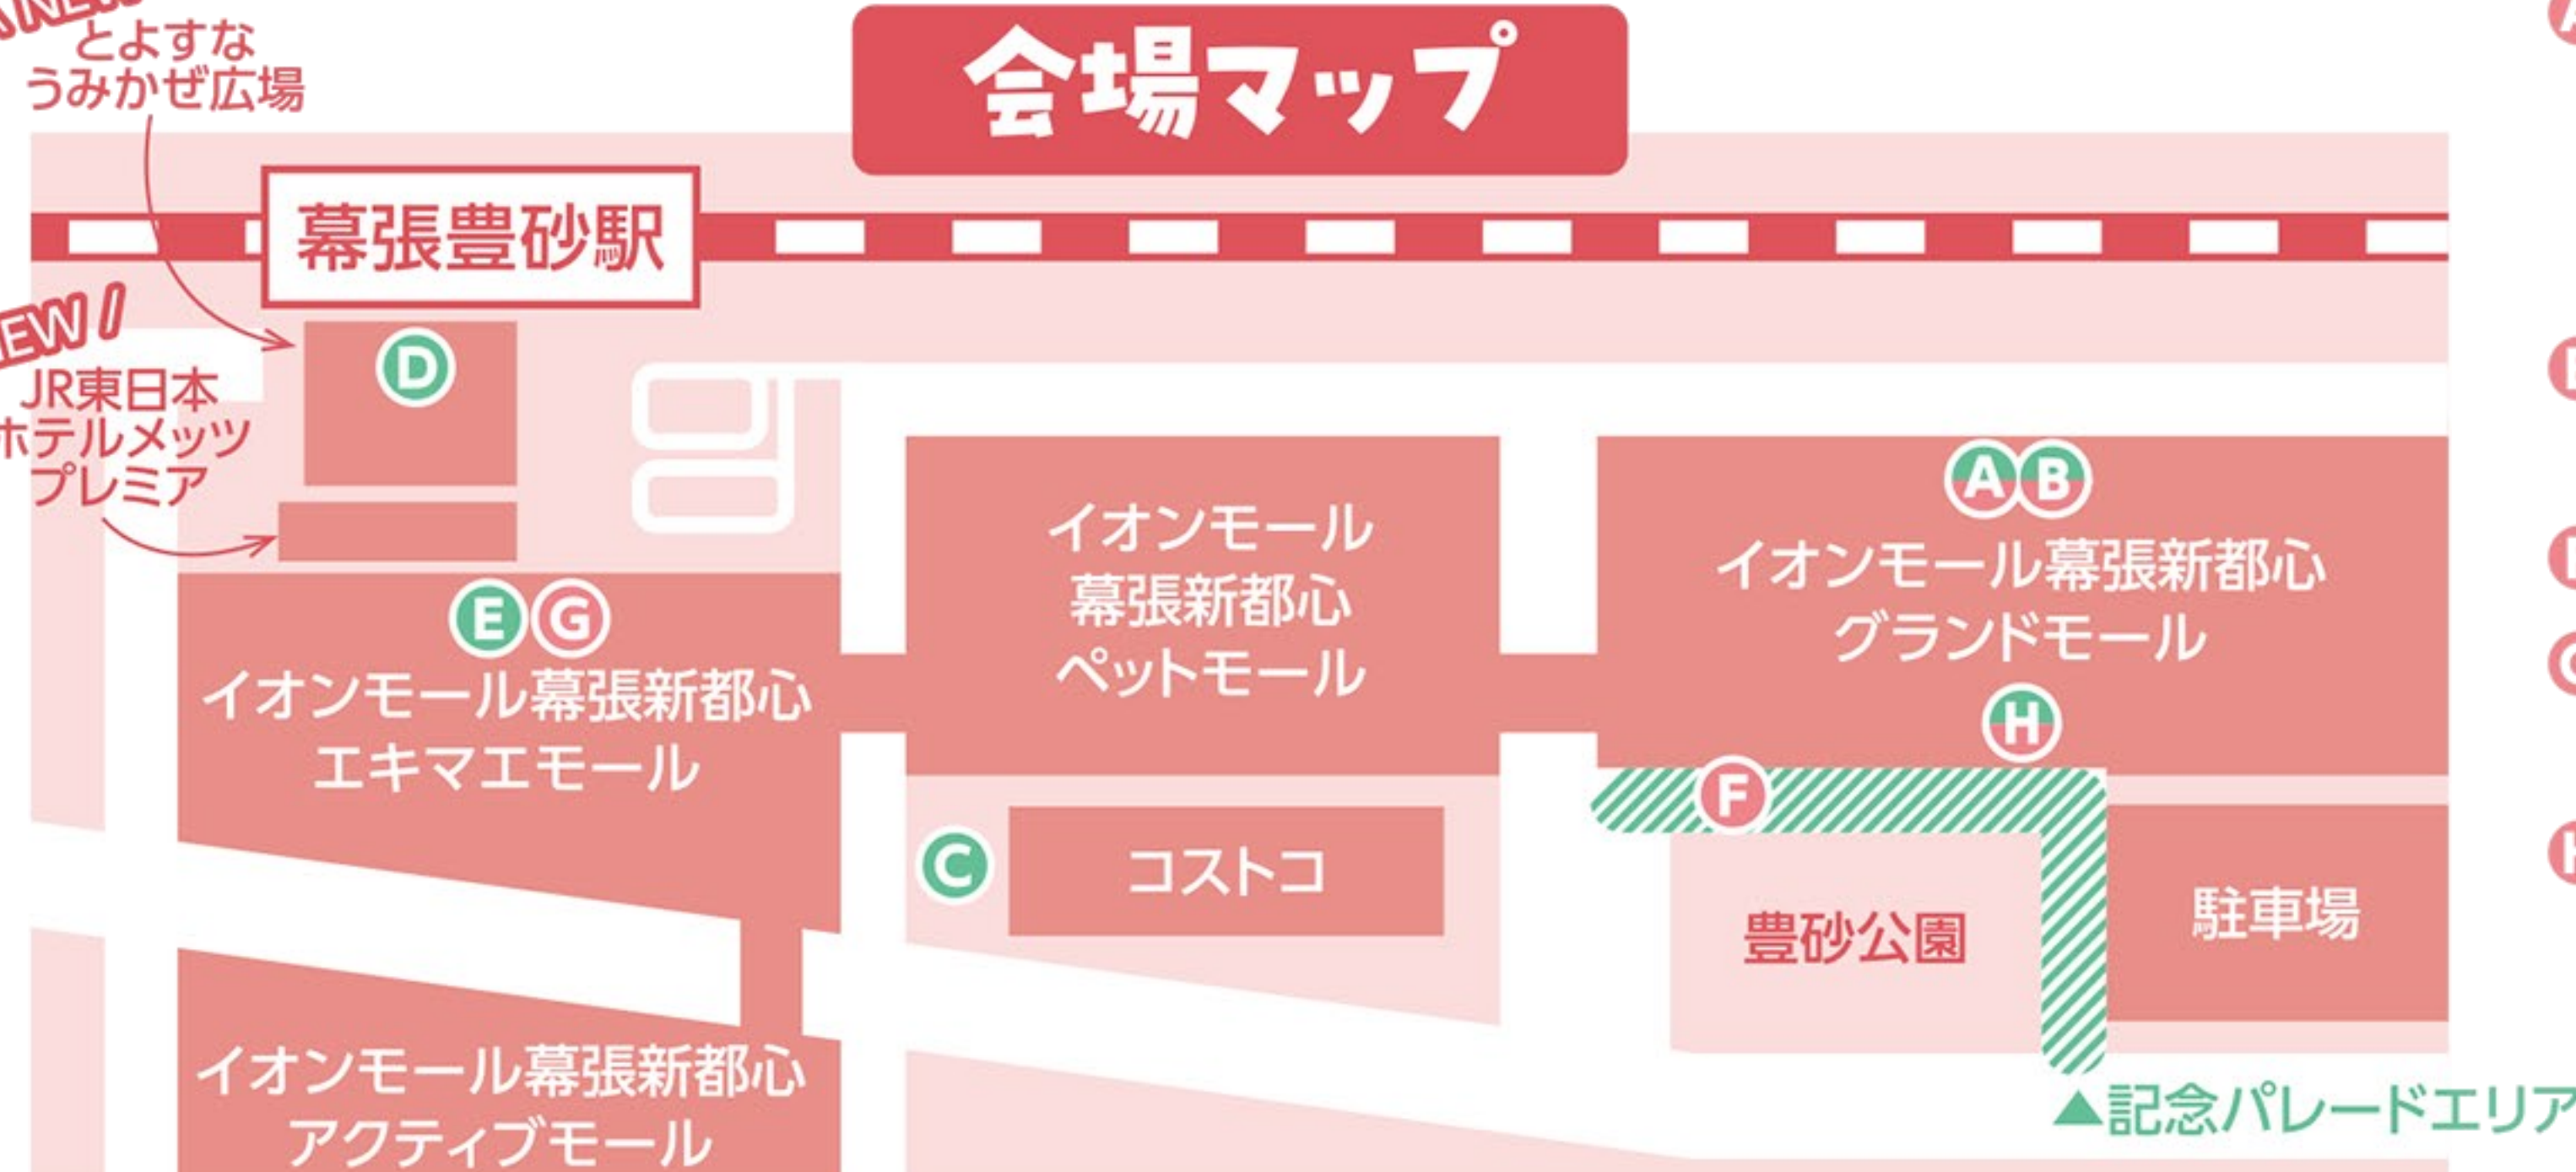

幕張豊砂駅 開業1周年まつり

2024年3月16日(土)・17日(日)

3月16日(土)イベント

近隣の中学・高校、警察音楽隊などによる、幕張豊砂駅開業1周年を記念したマーチングパレード

企画運営：イオンモール(株)

幕張豊砂駅開業1周年記念パレード

場所 豊砂公園前道路

3月17日(日)イベント

千葉市動物公園のアルパカ「ミッティー」がやってくる「えきなかどうぶつえん」のほか、ミニ新幹線や、鉄道博物館で大人気の「てっぱくビンゴ」など電車をテーマにしたお子さま向けイベントが盛りだくさん!

企画運営：JR東日本千葉支社・(株)千葉ステーションビル

とよすなゆうえんち・えきなかどうぶつえん

場所 とよすなうみかぜ広場周辺

その他・さまざまなイベントが盛りだくさん!

- A CASIO#部屋活ピアノ POP UP イベント ~幕張豊砂駅開業1周年記念LIVE~
- B 千葉の魅力発信! とれたて物産展
- C コストコ入会キャンペーン
- D 新規オープンホテルに泊まる! ガラガラ抽選会
- E KEIYO TEAM6+ 応援イベント
- H ちばの魅力発信! できたてキッチン

- A CASIO#部屋活ピアノ POP UP イベント ~幕張豊砂駅開業1周年記念LIVE~
- B 千葉の魅力発信! とれたて物産展
- F はたらくくるま大集合!
- G 千葉市の魅力PR・体験ブース
- H ちばの魅力発信! できたてキッチン

画像イラストは全てイメージです。掲載の情報は2024年2月現在の情報です。イベントは予告なく変更、中止する場合があります。

【主催】Walkable TOYOSUNA実行委員会

会場マップ

幕張豊砂駅開業1周年記念パレード

近隣の中学・高校、警察音楽隊などによる幕張豊砂開業1周年を記念したマーチングパレード

期間 3月16日(土)
場所 豊砂公園前道路

企画運営：イオンモール(株)

幕張豊砂駅開業1周年記念 コストコ入会キャンペーン

幕張豊砂駅開業1周年を記念し、コストコ入会キャンペーンを開催!ふるってご参加ください。

期間 3月16日(土)
場所 コストコ敷地内