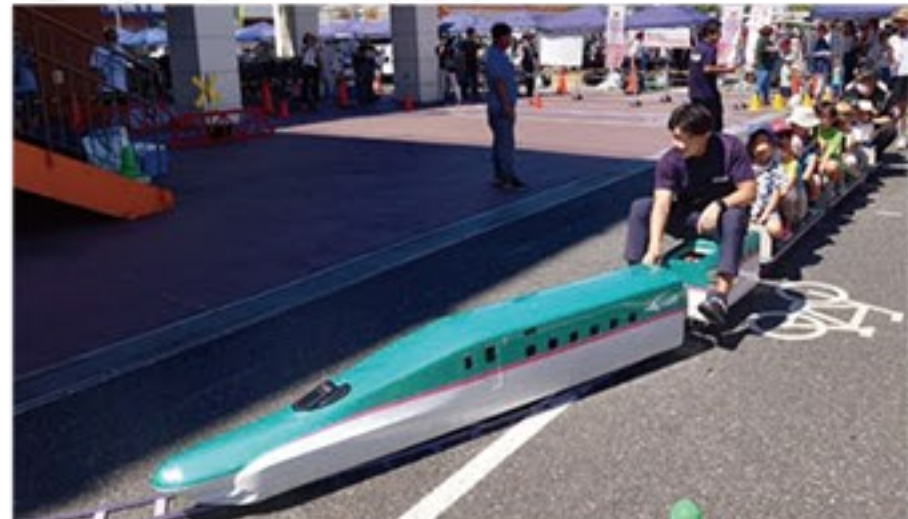

企画運営：JR東日本千葉支社・(株)千葉ステーションビル