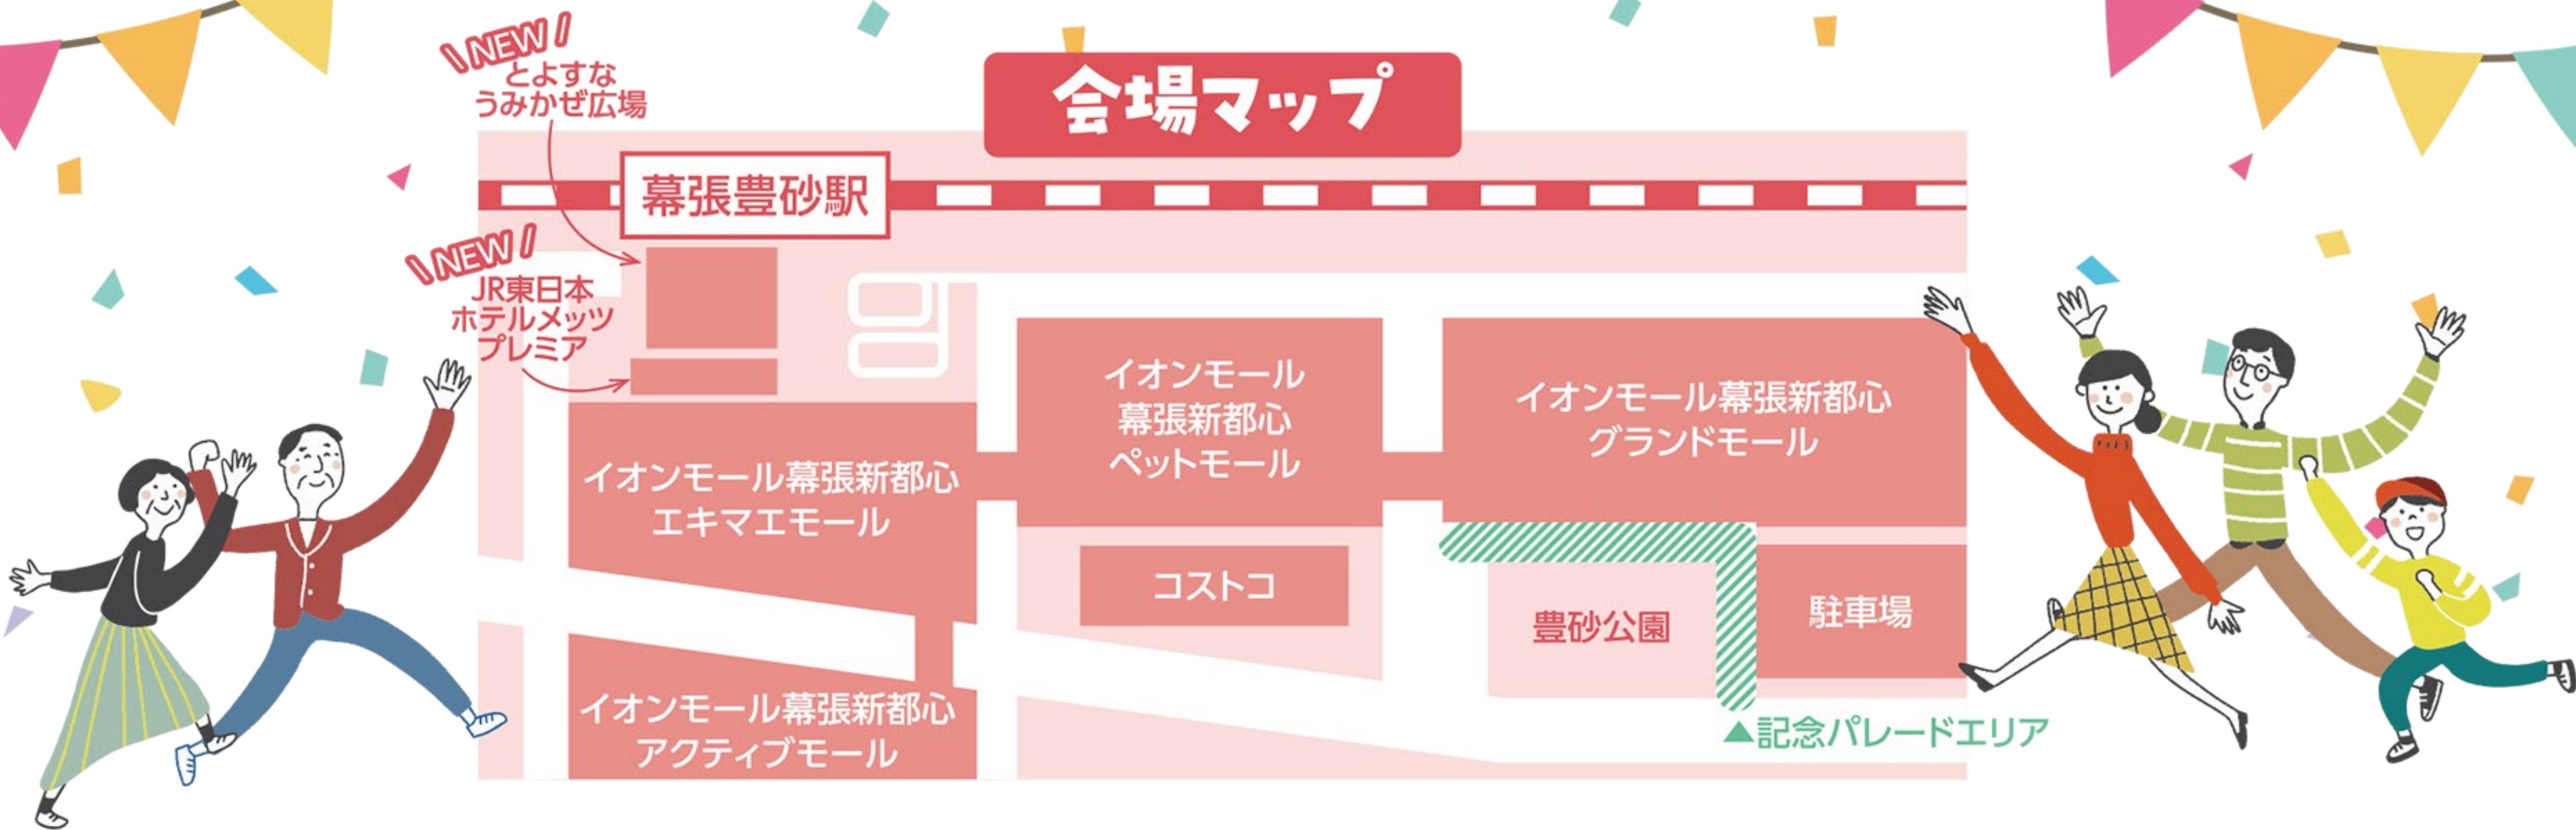

幕張豊砂駅 開業1周年まつり

2024年3月16日(土)・17日(日)

3月16日(土)イベント

近隣の中学・高校、警察音楽隊などによる、幕張豊砂駅開業1周年を記念したマーチングパレード

企画運営：イオンモール(株)

幕張豊砂駅開業1周年記念パレード

場所 豊砂公園前道路

3月17日(日)イベント

会場マップ

幕張豊砂駅開業1周年記念パレード

近隣の中学・高校、警察音楽隊などによる幕張豊砂開業1周年を記念したマーチングパレード

期間 3月16日(土)
場所 豊砂公園前道路

企画運営：イオンモール(株)

幕張豊砂駅開業1周年記念 コストコ入会キャンペーン

幕張豊砂駅開業1周年を記念し、コストコ入会キャンペーンを開催!ふるってご参加ください。

期間 3月16日(土)
場所 コストコ敷地内

企画運営：コストコホールセールジャパン(株)

新規オープンホテルに泊まろう! ガラガラ抽選会

JR東日本ホテルメッツ プレミア 幕張豊砂の開業を記念して、ホテル公式LINEに友だち登録している方を対象にペア宿泊券が当たる抽選会を実施★このイベントだけの特別割引クーポンも配布!ヨーヨー釣りもやっているよ!

期間 3月16日(土)
場所 とよすなうみかぜ広場

企画運営：日本ホテル(株)

KEIYO TEAM6+応援イベント